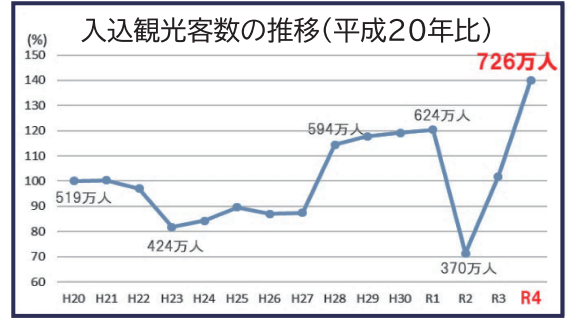

ランキングがランクアップ中～

suumo住みたい街ランキング2023

株式会社リクルートでは、首都圏に居住している人を対象にWEB アンケート形式で集計しています。

住みたい駅 ※首都圏(1都4県)

2019年	2020年	2021年	2022年	2023年
105位	94位	73位	80位	67位

小田原が少しずつ
上位に上がっていますね

SDGs 先進度調査

※日経グローバル第3回ランキング

全国709市区中

(前回)

(今回)

80位

42位

※日経グローバル
2023年1月2日号より

急上昇中!

観光客数、消費額 ともに過去最高を記録

2008年と比較すると
2022年は

入込観光客数 **140%**
観光消費総額 **175.5%**
の増加となっている

物価高騰対応支援金

令和5年6月補正予算 **総額 約 8,300 万円**

高齢者施設等 物価高騰対応支援金

原油価格や物価の高騰により、運営に係る経費が増大している状況を踏まえ
支援金を支給

【対象期間】令和5年4月～9月 ※詳しくは市のHPをご覧ください

施設区分	支給単価
入所	定員1人につき14,000円
大規模	1事業所につき100,000円
小規模	1事業所につき60,000円
訪問	1事業所につき40,000円