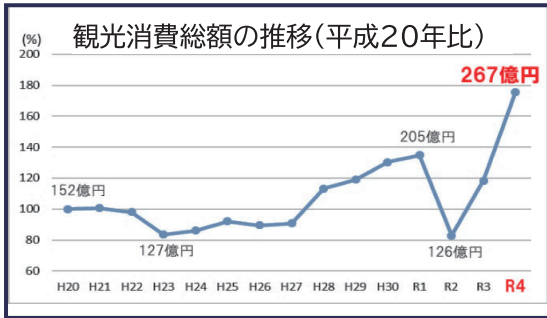

ランキングがランクアップ中～

suumo住みたい街ランキング2023

株式会社リクルートでは、首都圏に居住している人を対象にWEB アンケート形式で集計しています。

住みたい駅 ※首都圏(1都4県)

2019年	2020年	2021年	2022年	2023年
105位	94位	73位	80位	67位

小田原が少しずつ
上位に上がっていますね

SDGs 先進度調査

※日経グローバル第3回ランキング

全国709市区中

(前回)

(今回)

80位

42位

※日経グローバル
2023年1月2日号より

急上昇中!

観光客数、消費額 ともに過去最高を記録

2008年と比較すると
2022年は

入込観光客数 **140%**
観光消費総額 **175.5%**
の増加となっている

物価高騰対応支援金

令和5年6月補正予算 **総額 約 8,300 万円**

高齢者施設等 物価高騰対応支援金

原油価格や物価の高騰により、運営に係る経費が増大している状況を踏まえ
支援金を支給

【対象期間】令和5年4月～9月 ※詳しくは市のHPをご覧ください

施設区分	支給単価
入所	定員1人につき14,000円
大規模	1事業所につき100,000円
小規模	1事業所につき60,000円
訪問	1事業所につき40,000円