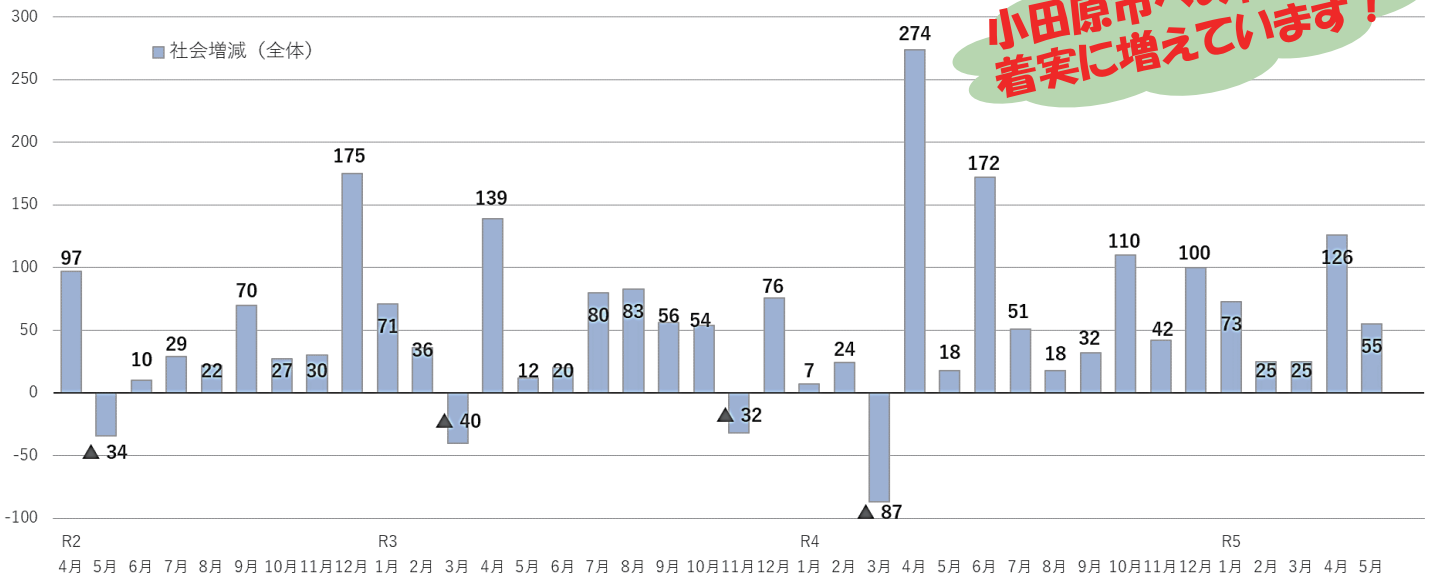

社会増減 移住者

小田原市への転入者が
着実に増えています!